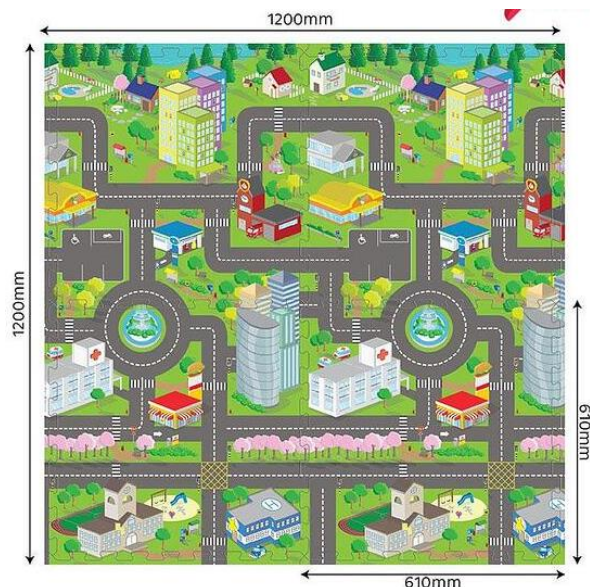

537-003016
Alfombra ciudad
4 baldosas 60x60
24,50€