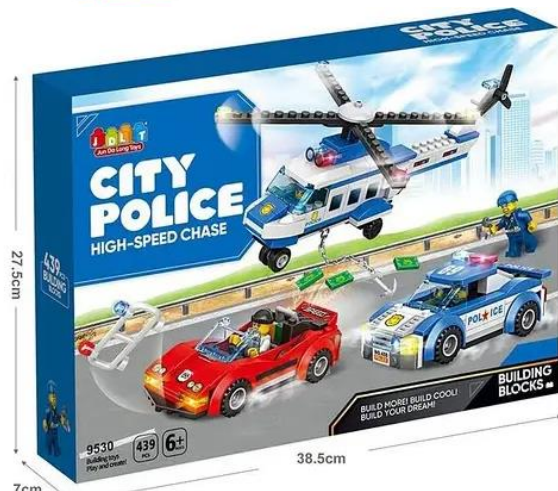

459-009530
City Police 439 pz
15,50€

459-009533
City Police 161 pz
6,50€